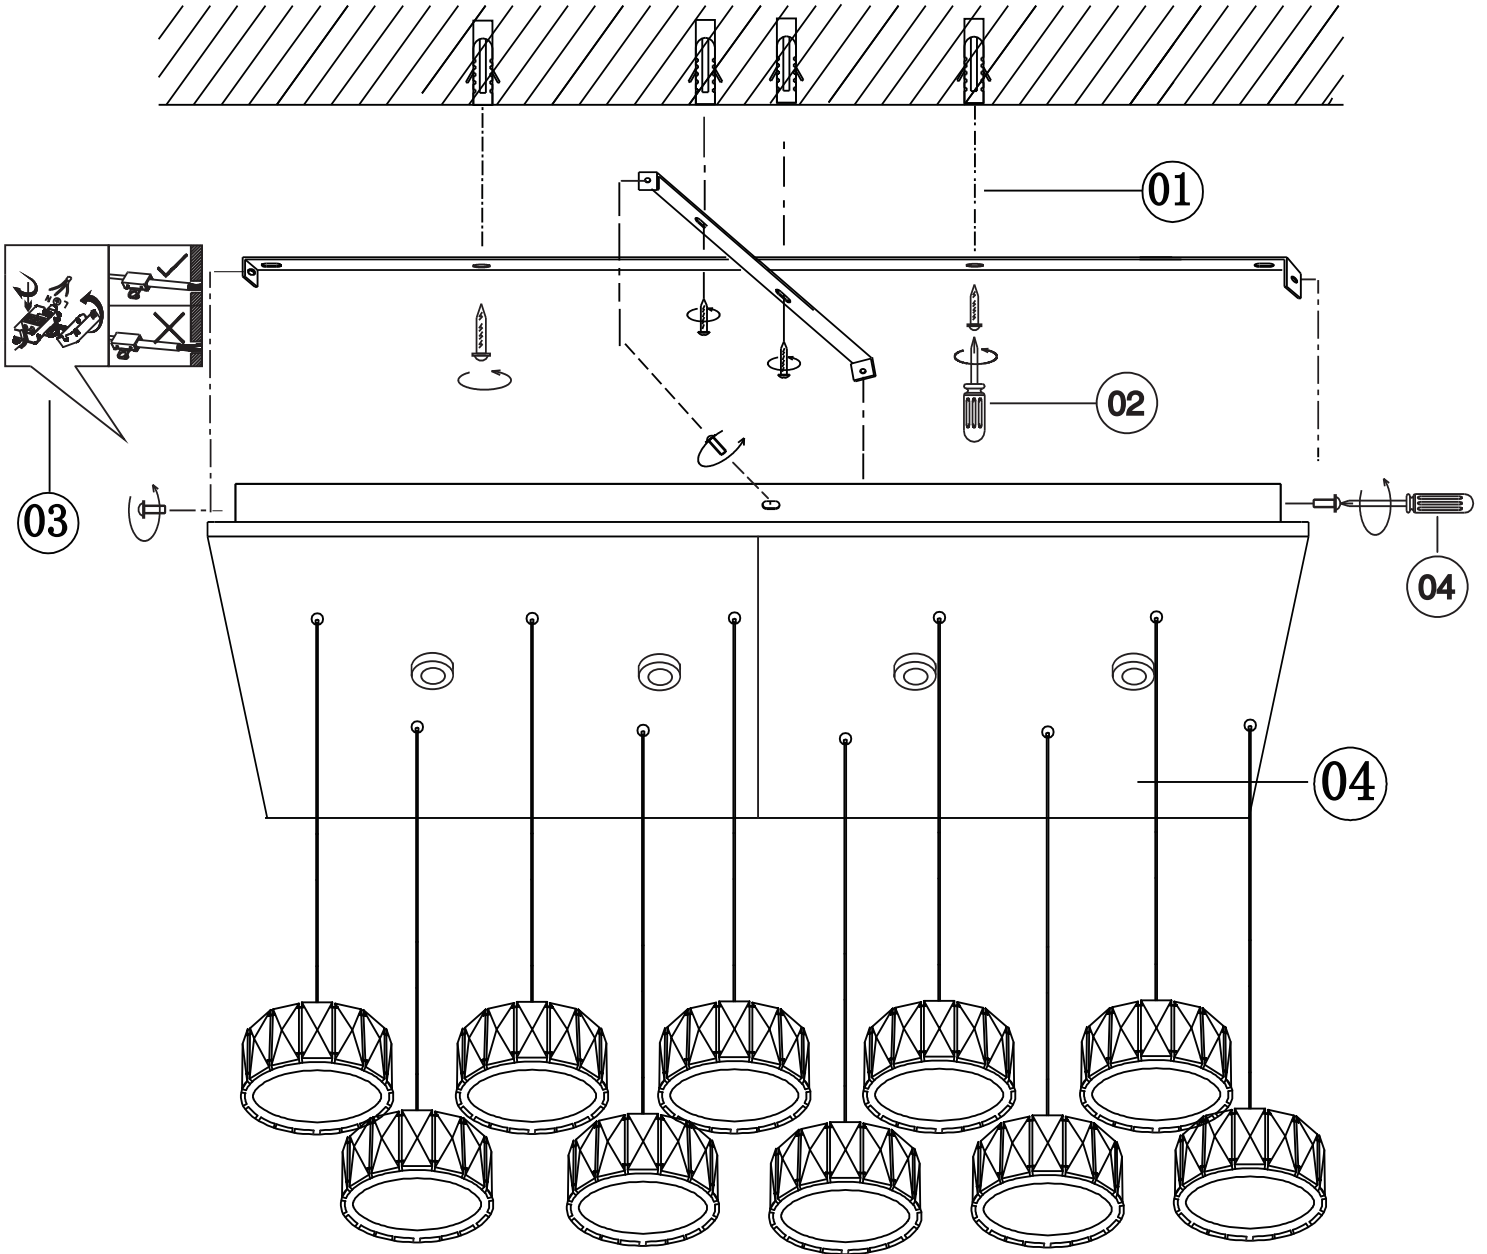

GLOBO
 LIGHTING
www.globo-lighting.com

49350-92H

GLOBO Handels GmbH
 St. Peter 38
 A-9184 St. Jakob / Rosental

DE**Lichtquelle:**

Die Lichtquelle ist nicht tauschbar, weil sie konstruktionsbedingt fest mit dem umgebenden Produkt verbunden ist.
Dieses Produkt enthält eine Lichtquelle der Energieeffizienzklasse F.