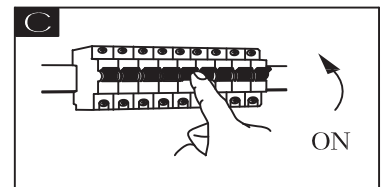

GLOBO
 LIGHTING
www.globo-lighting.com

49350-92H

GLOBO Handels GmbH
 St. Peter 38
 A-9184 St. Jakob / Rosental

DE**Lichtquelle:**

Die Lichtquelle ist nicht tauschbar, weil sie konstruktionsbedingt fest mit dem umgebenden Produkt verbunden ist.
Dieses Produkt enthält eine Lichtquelle der Energieeffizienzklasse F.